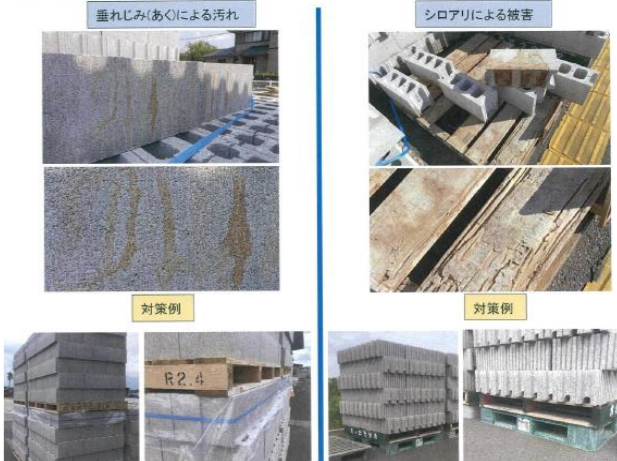

梅雨の時期は、パレットアクや白華が出やすい時期となっております。弊社でも、ブロックを重ねない等の対策を取っておりますが、皆様の置場の対策も宜しくお願い致します。

※納品後のパレットアク等は返品交換の対応が出来ませんので、ご了承下さい。

販売店の皆様へ

パレットアク防止の為お願いのチラシを作っております。必要な方はお声がけ下さい。

ブロック置場担当者様へ

※ストックヤードでのブロック保管
今年は、梅雨が長かった為パレットの塵れじみ(あく)やシロアリの発生によるブロックの汚れが多数見られます。ビニールシート、プラスチックパレット等を利用してブロックの汚れ防止をお願い致します。