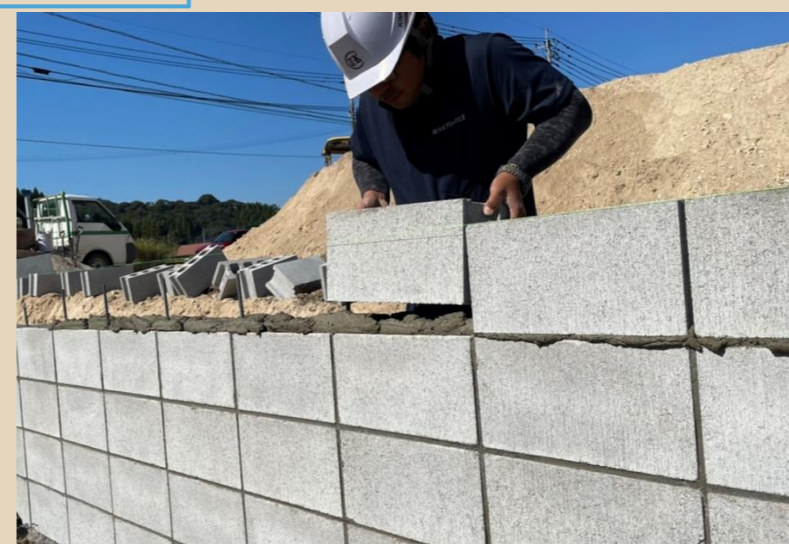

6月1日から値上げ品目/

木村ブロック自社製品

- ☆ JIS普通ブロック各種
- ☆ JIS型枠ブロック各種
- ☆ 鉄筋・ワイヤーメッシュ

※鉄筋・ワイヤーメッシュ等は今後も値上げが予想されます。予告なしで値上げされる事もありますのでご了承ください。

コンクリート二次製品

- ☆ 束石関係各種
- ☆ CP型枠ブロック
- ☆ 車止め関係
- ☆ 縁石・地先各種
- ☆ セメントレンガ各種
- ☆ その他コンクリート製品全般