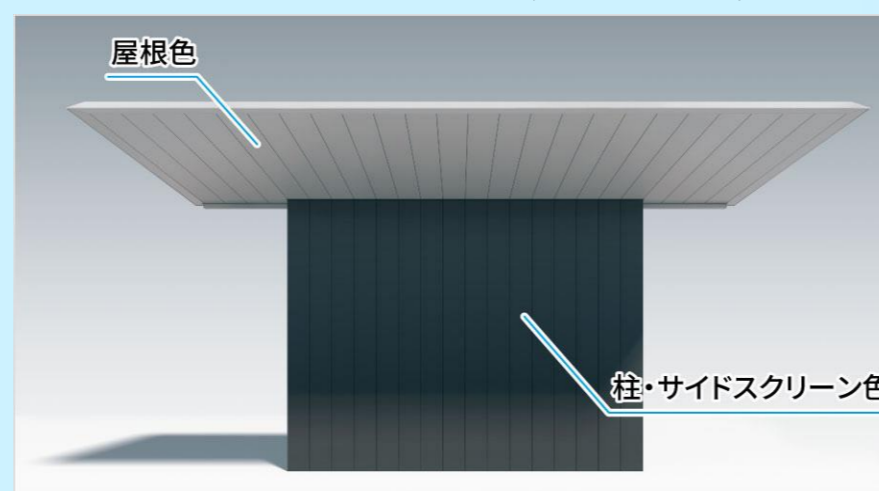

日	月	火	水	木	金	土
		1	2	3	4	5
6	7	8	9	10	11	12
13	14	15	16	17	18	19
20	21	22	23	24	25	26
27	28	29	30	31		

日	月	火	水	木	金	土
					1	2
3	4	5	6	7	8	9
10	11	12	13	14	15	16
17	18	19	20	21	22	23
24	25	26	27	28	29	30

※色が付いている日はお休みになります。

8月11日～8月16日までお盆休みです

ご注文はお早めをお願いします。

暑中お見舞い

申し上げます

みなさま毎日暑い中お仕事お疲れ様です。
猛暑が続いておりますので、水分補給をしっかりと取り、この夏を乗り切りましょう！

【夏季休暇のお知らせ】

令和5年8月11日(金)～令和5年8月16日(水)

※17日(木)から通常営業いたします。
ご迷惑をおかけ致しますが、何卒宜しくお願い致します。

三協アルミより新商品のご案内

カーポート FII

★ おすすめ ★
高い意匠と機能が織りなす新次元のカーポート！！モダンでスマートな建築にフィットするデザインは柱が屋根に組み込まれた飛び出しのないフラットな屋根下空間を実現。
さあ、オシャレのその先へ ★

柱・サイドスクリーン色	屋根色
サンシルバー SLC	サンシルバー SLC
アーバングレー UC	アーバングレー UC
ブラック KC	ブラック KC

3色から
選べます

あいら市花火大会

8月6日(日) 花火打ち上げ開始: 20時～

場所: 加治木港

夏だ！海だ！花火だ！
たまや～～